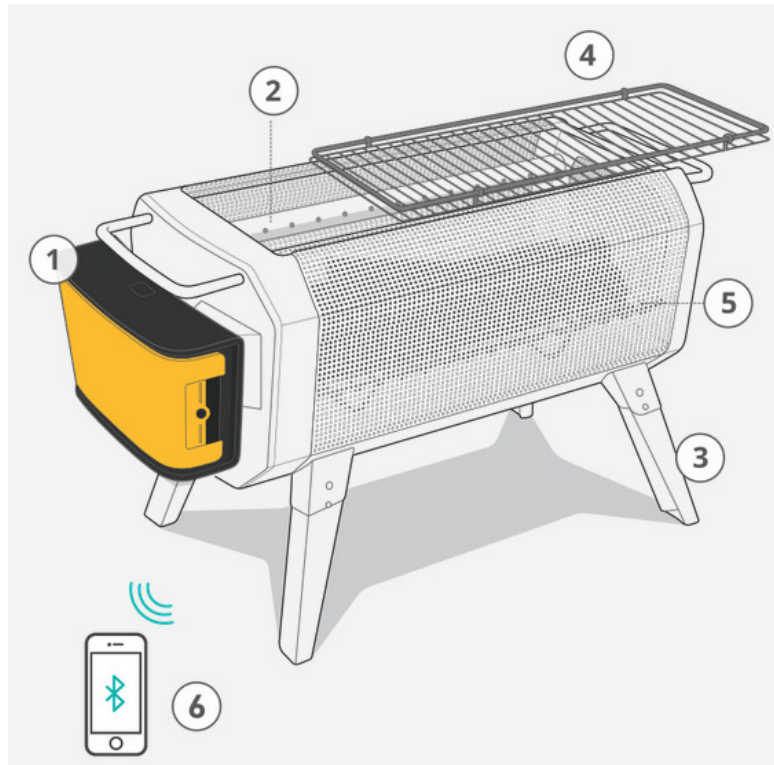

FirePit sehe Feuer, keinen Rauch

1. Wiederaufladbarer Akku mit USB

Powerpack mit 10.400 mAh treibt das Feuer bis 24h lang an. Der Akku kann entweder via USB aufgeladen werden, oder wenn der Ofen nicht im Einsatz ist mit dem 3W SolarPanel, eingnäht im Ueberzug (optional).

2. Luftdüsen verbessern die Verbrennung

51 Airjets injizieren das Feuer entlang der Schlüsselstellen mit Sauerstoff. Dies erzeugt eine gleichmässigeren Temperatur und Vermischung von Gasen innerhalb des Feuers, was die Verbrennung effektiv verbessert.

3. Klappbare Beine

Erleichtert die Portabilität. In Kombination mit dem Solar Carry Cover (separat erhältlich)

4. Grillrost

Koche Mahlzeiten im Hibachi-Stil mit dem abnehmbaren Grillrost. Das Brennstoffregal passt sich zwei Arten von Brennstoffen an - Holz oder Holzkohle.

5. Röntgengitter

Die 360 ° -Ansicht lässt alles sehen: glühende Glut unten, Holz in der Mitte und Flammen oben.

6. Bluetooth-Integration

Reguliere die Lüfterstärke direkt am PowerPack des FirePit oder mit dem kostenlosen BioLite Energy App für Android und iOS.