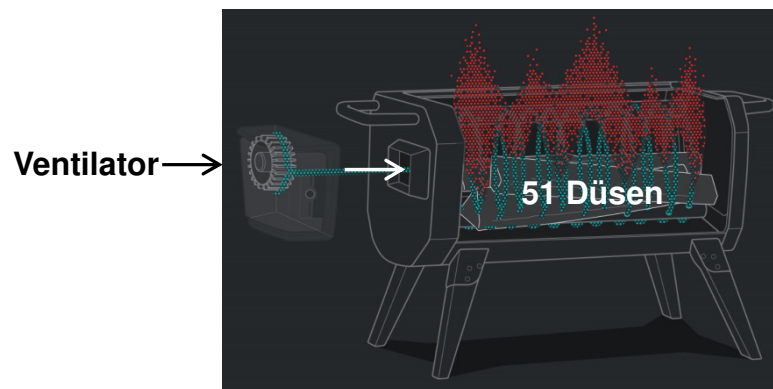

2. Luftdüsen verbessern die Verbrennung

51 Airjets injizieren das Feuer entlang der Schlüsselstellen mit Sauerstoff. Dies erzeugt eine gleichmässigeren Temperatur und Vermischung von Gasen innerhalb des Feuers, was die Verbrennung effektiv verbessert.

3. Klappbare Beine

Erleichtert die Portabilität. In Kombination mit dem Solar Carry Cover (separat erhältlich)

4. Grillrost

Koche Mahlzeiten im Hibachi-Stil mit dem abnehmbaren Grillrost. Das Brennstoffregal passt sich zwei Arten von Brennstoffen an - Holz oder Holzkohle.

5. Röntgengitter

Die 360 ° -Ansicht lässt alles sehen: glühende Glut unten, Holz in der Mitte und Flammen oben.

6. Bluetooth-Integration

Reguliere die Lüfterstärke direkt am PowerPack des FirePit oder mit dem kostenlosen BioLite Energy App für Android und iOS.